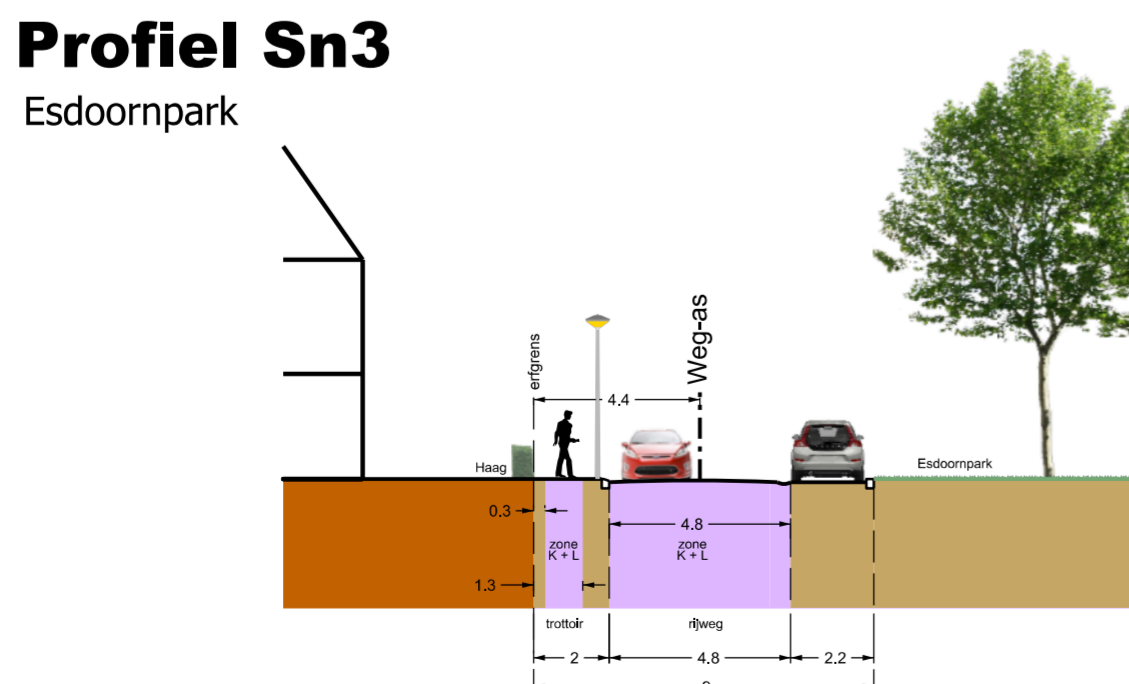

#### Legenda

- Weg-as
- Zone kabels en leidingen
- Zone **geen** kabels en leidingen
- Uitgeefbaar gebied
- Zone 'inritbanden' bij inritconstructies geen kabels en leidingen in dezelfde richting onder de inritconstructie. kabel/telefoniekasten plaatsen op de erfgrens
- Maten in meters